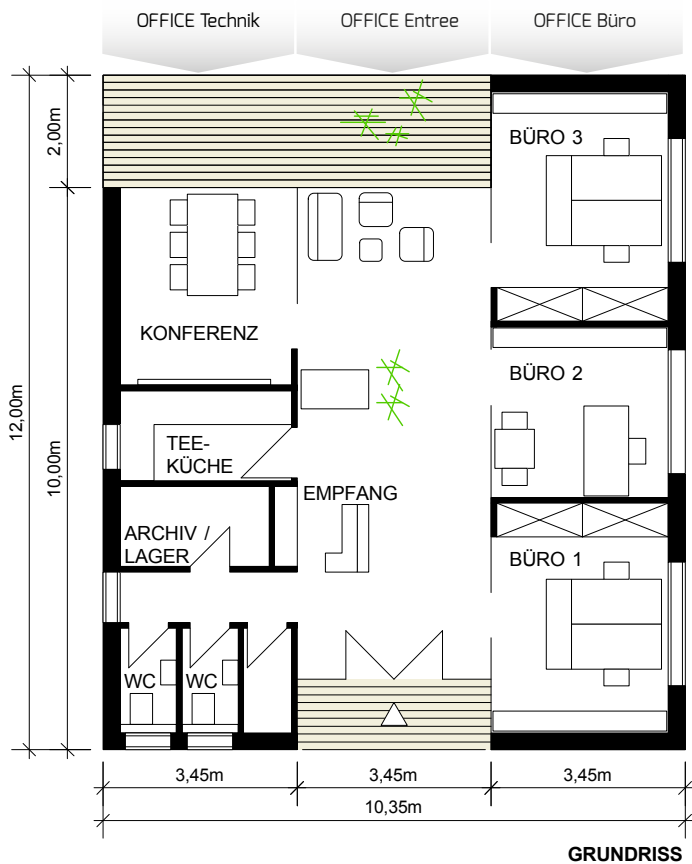

## **OFFICE – kreativer Raum für kreatives Arbeiten**

**OFFICE ist Individualität in ihrer schönsten Form.**

Ihre eigenen vier Wände in einer Flexibilität, die Ihrem Arbeitsstil entspricht, das ist das OFFICE-Modul von RUSS Holzbau. Es ist eine autarke, freistehende Gebäude-einheit für Ihre ganz persönliche Arbeitswelt. Ihr OFFICE stellen Sie auf ein zur Verfügung stehendes Bau- oder Pachtgrundstück.

### OFFICE ist flexibel.

Viele verschiedene Kombinationen und Erweiterungen sind einfach und schnell umsetzbar.

Modell/Größe	Breite außen	Länge außen	Nutzfläche
OFFICE Büro	3,45 m	10,00 m	28,20m <sup>2</sup>
OFFICE Büro	3,45 m	12,00 m	34,30m <sup>2</sup>
OFFICE Entree	3,45 m	10,00 m	30,60m <sup>2</sup>
OFFICE Entree	3,45 m	12,00 m	37,10m <sup>2</sup>
OFFICE Technik	3,45 m	10,00 m	27,20m <sup>2</sup>
OFFICE Technik	3,45 m	12,00 m	33,40m <sup>2</sup>