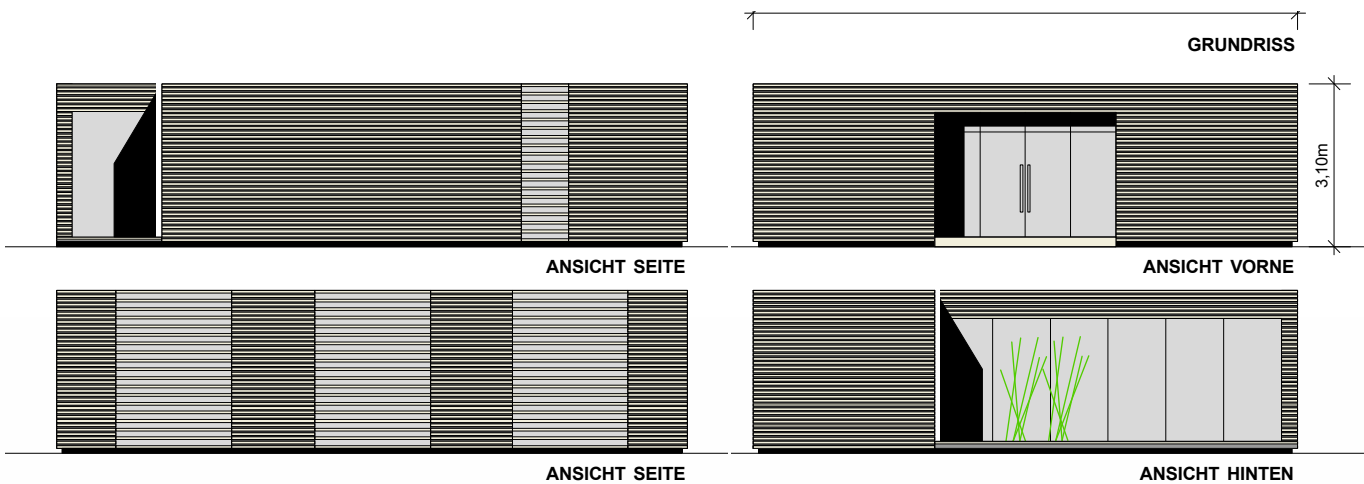

### OFFICE ist flexibel.

Viele verschiedene Kombinationen und Erweiterungen sind einfach und schnell umsetzbar.

Modell/Größe	Breite außen	Länge außen	Nutzfläche
OFFICE Büro	3,45 m	10,00 m	28,20m <sup>2</sup>
OFFICE Büro	3,45 m	12,00 m	34,30m <sup>2</sup>
OFFICE Entree	3,45 m	10,00 m	30,60m <sup>2</sup>
OFFICE Entree	3,45 m	12,00 m	37,10m <sup>2</sup>
OFFICE Technik	3,45 m	10,00 m	27,20m <sup>2</sup>
OFFICE Technik	3,45 m	12,00 m	33,40m <sup>2</sup>