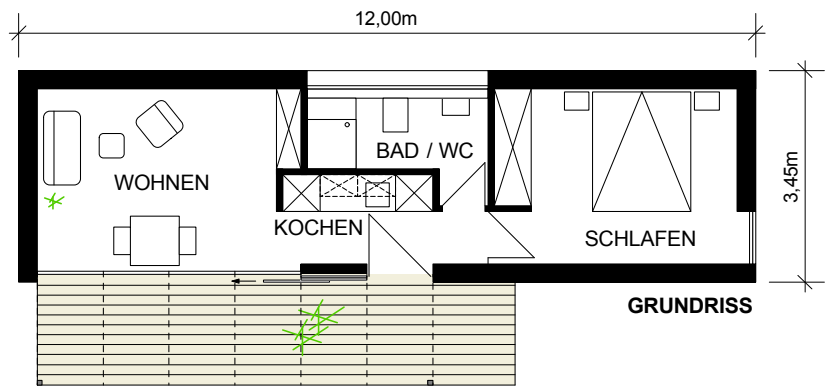

LIVING ist individuell.

Es ist nicht nur in Größe und Raumaufteilung, sondern auch im äußeren Erscheinungsbild ein Unikat. Sie wählen zwischen unterschiedlichen Fassadengestaltungen und Materialien.