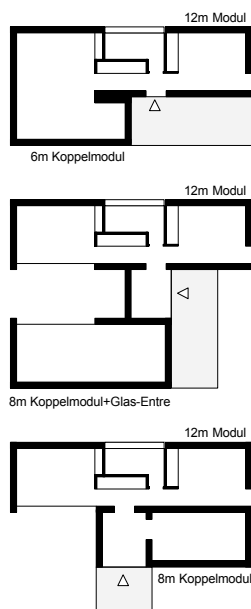

LIVING ist flexibel.

Viele verschiedene Kombinationen und Erweiterungen sind einfach und schnell umsetzbar.

Modell/Größe	Breite außen	Länge außen	Nutzfläche
Living 2460*	2,45 m	6,00 m	10,3m²
Living 3460	3,45 m	6,00 m	15,0m²
Living 4460	4,40 m	6,00 m	20,0m²
Living 2480*	2,45 m	8,00 m	14,1m²
Living 3480	3,45 m	8,00 m	18,5m²
Living 4480	4,40 m	8,00 m	25,0m²
Living 24100*	2,45 m	10,00 m	18,0m²
Living 34100	3,45 m	10,00 m	22,8m²
Living 44100	4,40 m	10,00 m	30,6m²
Living 24120*	2,45 m	12,00 m	22,0m²
Living 34120	3,45 m	12,00 m	28,5m²
Living 44120	4,40 m	12,00 m	38,2m²

* nur als Koppelmodul einsetzbar.